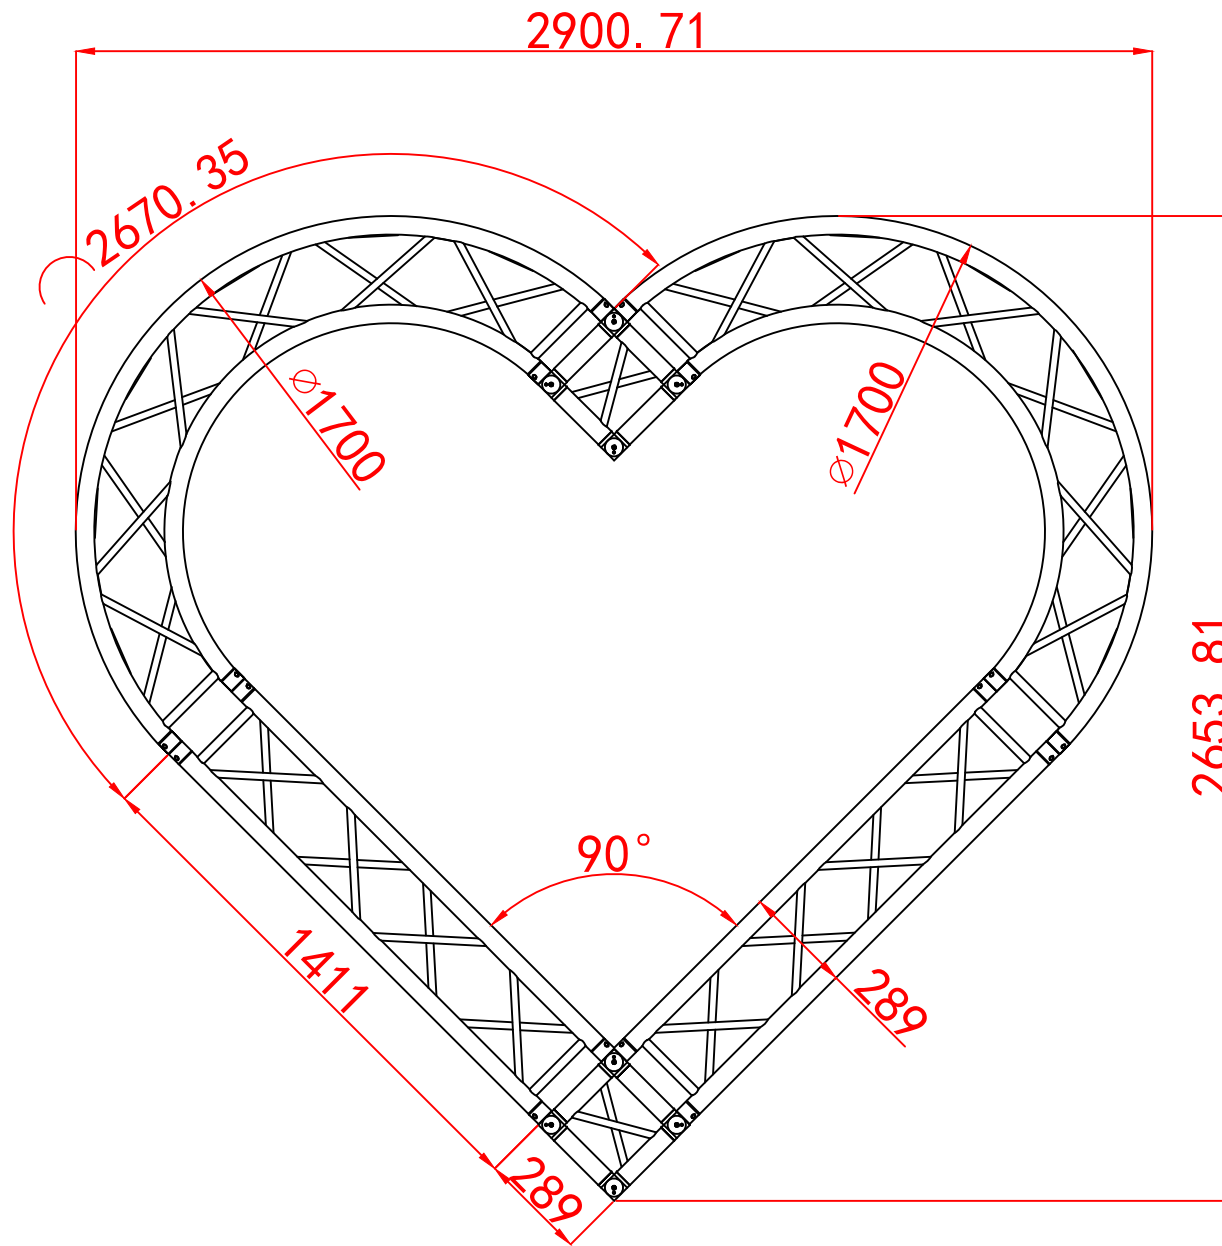

生产单号:	图纸编号:	页数: /	材质:
产品名称: CS20	日期: 2015-07-21	单位: mm	质量: A级
	制图: Hang	公差: $\pm 2\text{mm}$	比例: 1:1
 广州市创笙演出器材有限公司 <small>DRAGON GUANGZHOU DRAGON PERFORMANCE EQUIPMENT CO., LTD</small>	网址: http://www.dragontruss.com	电话: 020-36461197	
	Emai: export.dragontruss@gmail.com	020-36461329	

C

生产单号:	图纸编号:	页数: /	材质:
产品名称: 星形架CS20	日期: 2016-03-18	单位: mm	质量: A级
	制图: Hang	公差: $\pm 2\text{mm}$	比例: 1:1
 广州市创笙演出器材有限公司 <small>DRAGON GUANGZHOU DRAGON PERFORMANCE EQUIPMENT CO., LTD</small>	网址: http://www.dragontruss.com	电话: 020-36461197	
	Emai: export.dragontruss@gmail.com	020-36461329	

生产单号:	图纸编号:	页数: /	材质:
产品名称: CS30	日期: 2015-07-21	单位: mm	质量: A级
	制图: Hang	公差: $\pm 2\text{mm}$	比例: 1:1
 广州市创笙演出器材有限公司 <small>GUANGZHOU DRAGON PERFORMANCE EQUIPMENT CO., LTD</small>	网址: http://www.dragontruss.com	电话: 020-36461197	
	Emai: export.dragontruss@gmail.com	020-36461329	

生产单号:	图纸编号:	页数: /	材质:
产品名称: 心形架CS30	日期: 2016-03-18	单位: mm	质量: A级
	制图: Hang	公差: ±2mm	比例: 1:1
 广州市创笙演出器材有限公司 <small>DRAGON GUANGZHOU DRAGON PERFORMANCE EQUIPMENT CO., LTD</small>	网址: http://www.dragontruss.com	电话: 020-36461197	
	Emai: export.dragontruss@gmail.com	020-36461329	