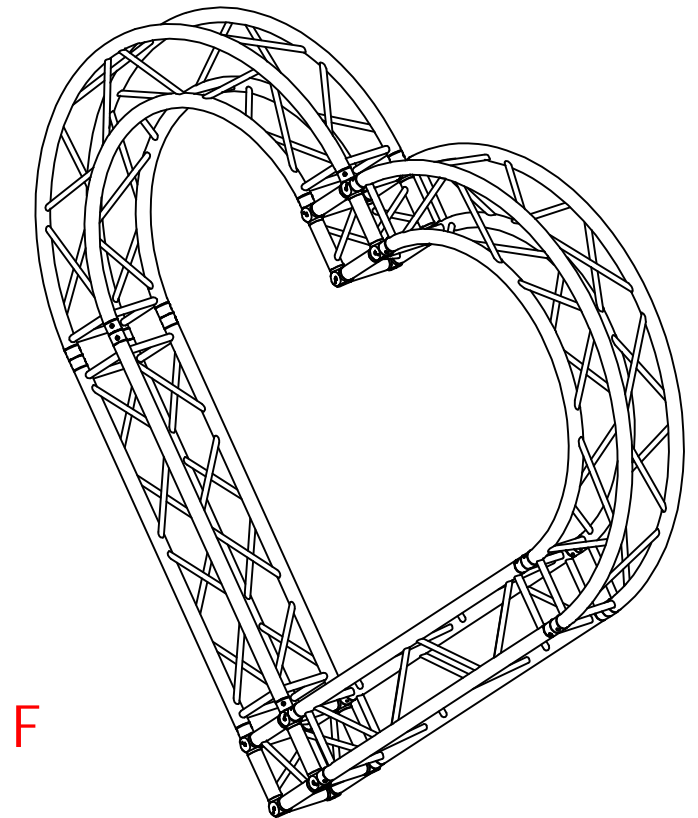

生产单号:	图纸编号:	页数: /	材质:
产品名称: 心形架CS30	日期: 2016-03-18	单位: mm	质量: A级
	制图: Hang	公差: ±2mm	比例: 1:1
广州市创笙演出器材有限公司 DRAGON GUANGZHOU DRAGON PERFORMANCE EQUIPMENT CO., LTD	网址: http://www.dragontruss.com	电话: 020-36461197	
	Emai: export.dragontruss@gmail.com	020-36461329