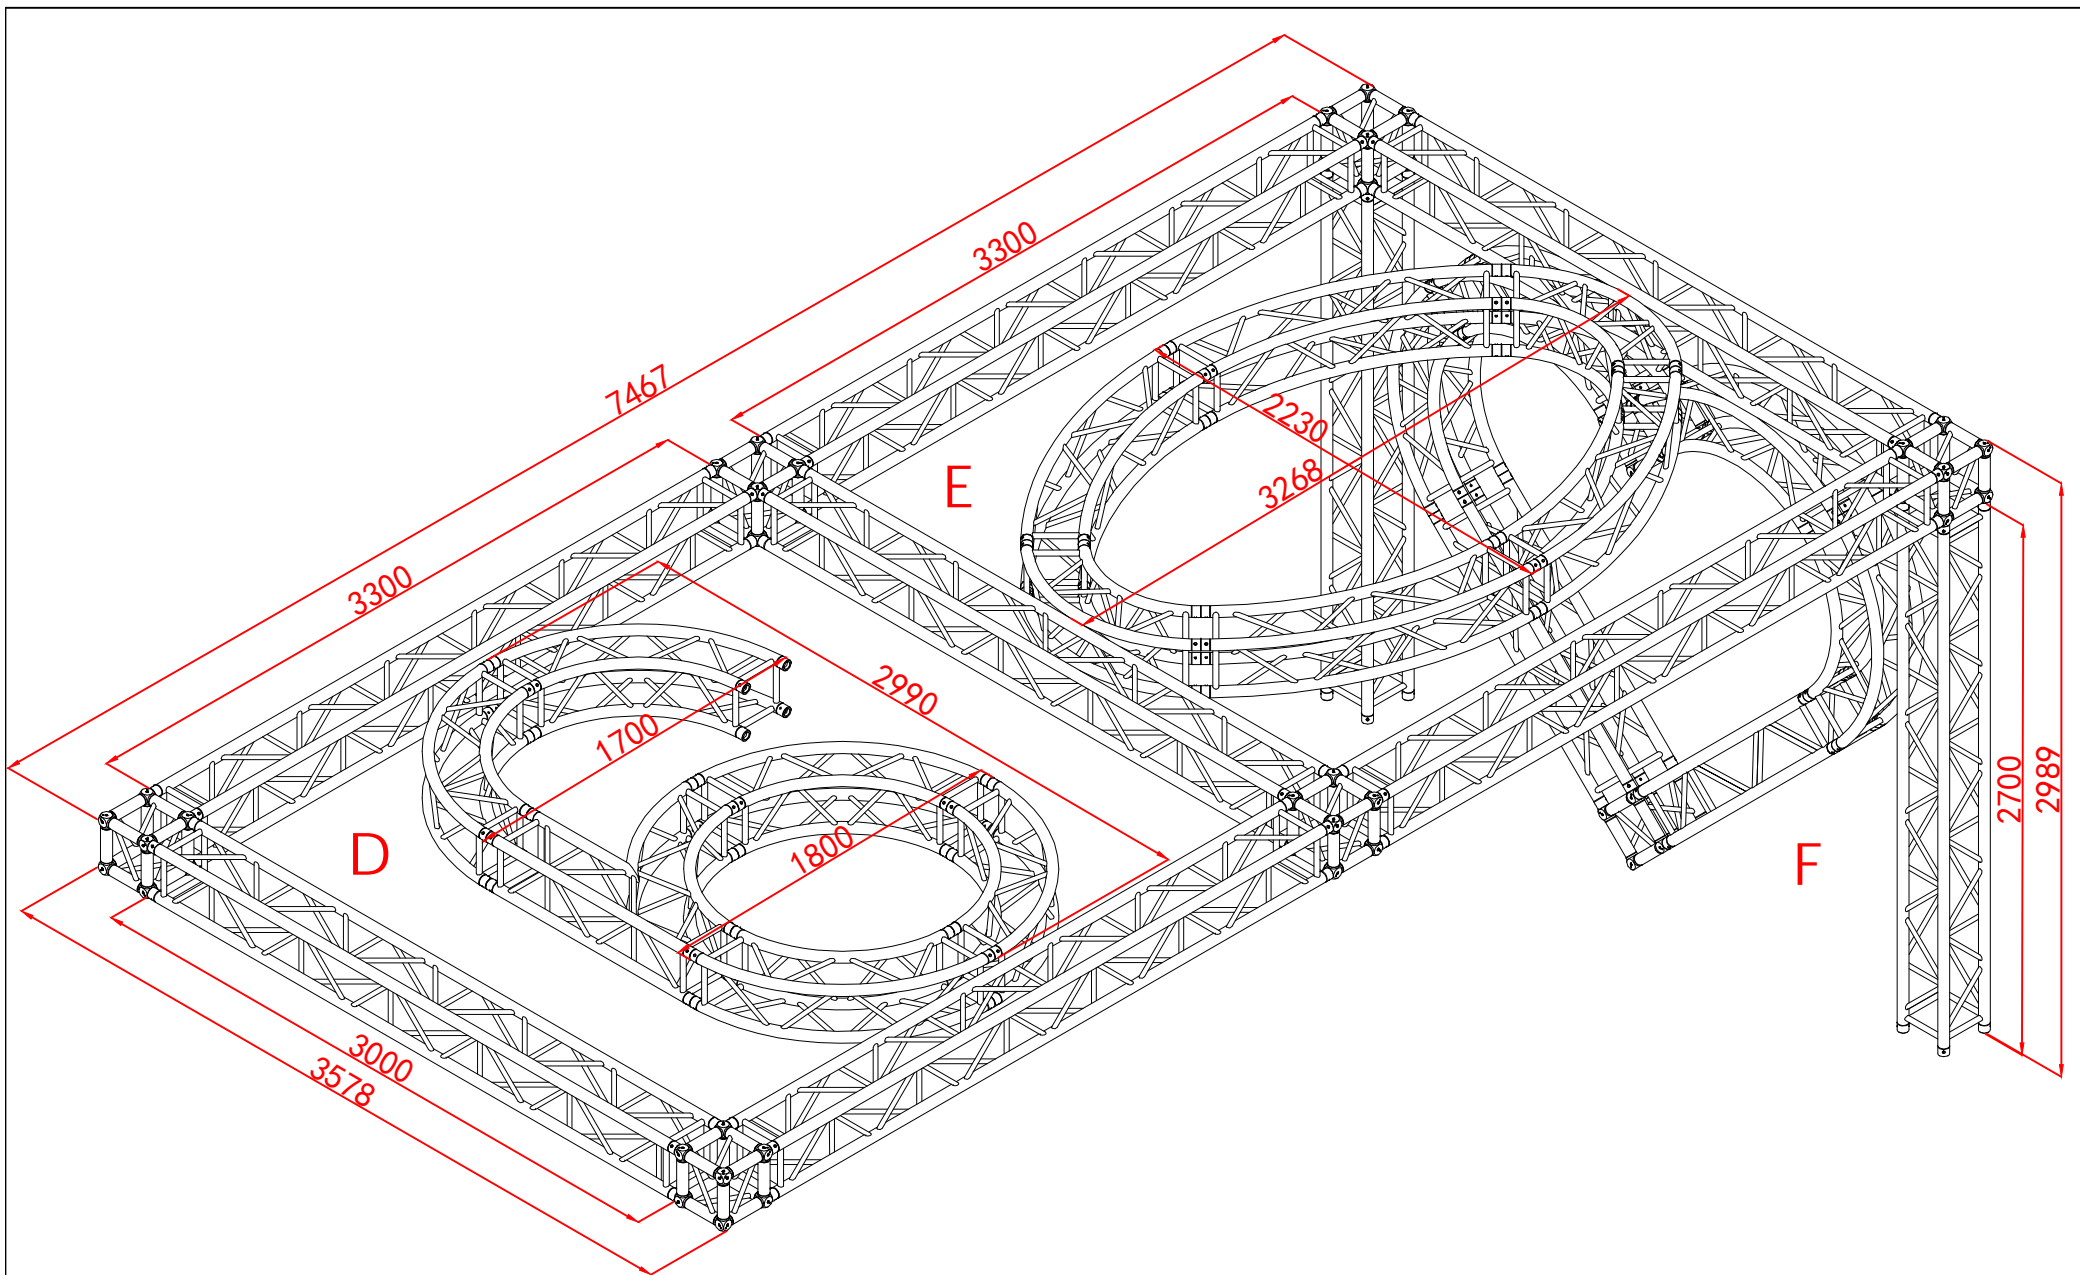

生产单号:	图纸编号:	页数: /	材质:
产品名称: CS20	日期: 2015-07-21	单位: mm	质量: A级
	制图: Hang	公差: $\pm 2\text{mm}$	比例: 1:1
 广州市创笙演出器材有限公司 <small>DRAGON GUANGZHOU DRAGON PERFORMANCE EQUIPMENT CO., LTD</small>	网址: http://www.dragontruss.com	电话: 020-36461197	
	Emai: export.dragontruss@gmail.com	020-36461329	

C

生产单号:	图纸编号:	页数: /	材质:
产品名称: 星形架CS20	日期: 2016-03-18	单位: mm	质量: A级
	制图: Hang	公差: $\pm 2\text{mm}$	比例: 1:1
 广州市创笙演出器材有限公司 <small>DRAGON GUANGZHOU DRAGON PERFORMANCE EQUIPMENT CO., LTD</small>	网址: http://www.dragontruss.com	电话: 020-36461197	
	Emai: export.dragontruss@gmail.com	020-36461329	

生产单号:	图纸编号:	页数: /	材质:
产品名称: CS30	日期: 2015-07-21	单位: mm	质量: A级
	制图: Hang	公差: $\pm 2\text{mm}$	比例: 1:1
 广州市创笙演出器材有限公司 <small>GUANGZHOU DRAGON PERFORMANCE EQUIPMENT CO., LTD</small>	网址: http://www.dragontruss.com	电话: 020-36461197	
	Emai: export.dragontruss@gmail.com	020-36461329	

生产单号:	图纸编号:	页数: /	材质:
产品名称: 心形架CS30	日期: 2016-03-18	单位: mm	质量: A级
	制图: Hang	公差: ±2mm	比例: 1:1
 广州市创笙演出器材有限公司 <small>DRAGON GUANGZHOU DRAGON PERFORMANCE EQUIPMENT CO., LTD</small>	网址: http://www.dragontruss.com	电话: 020-36461197	
	Emai: export.dragontruss@gmail.com	020-36461329	