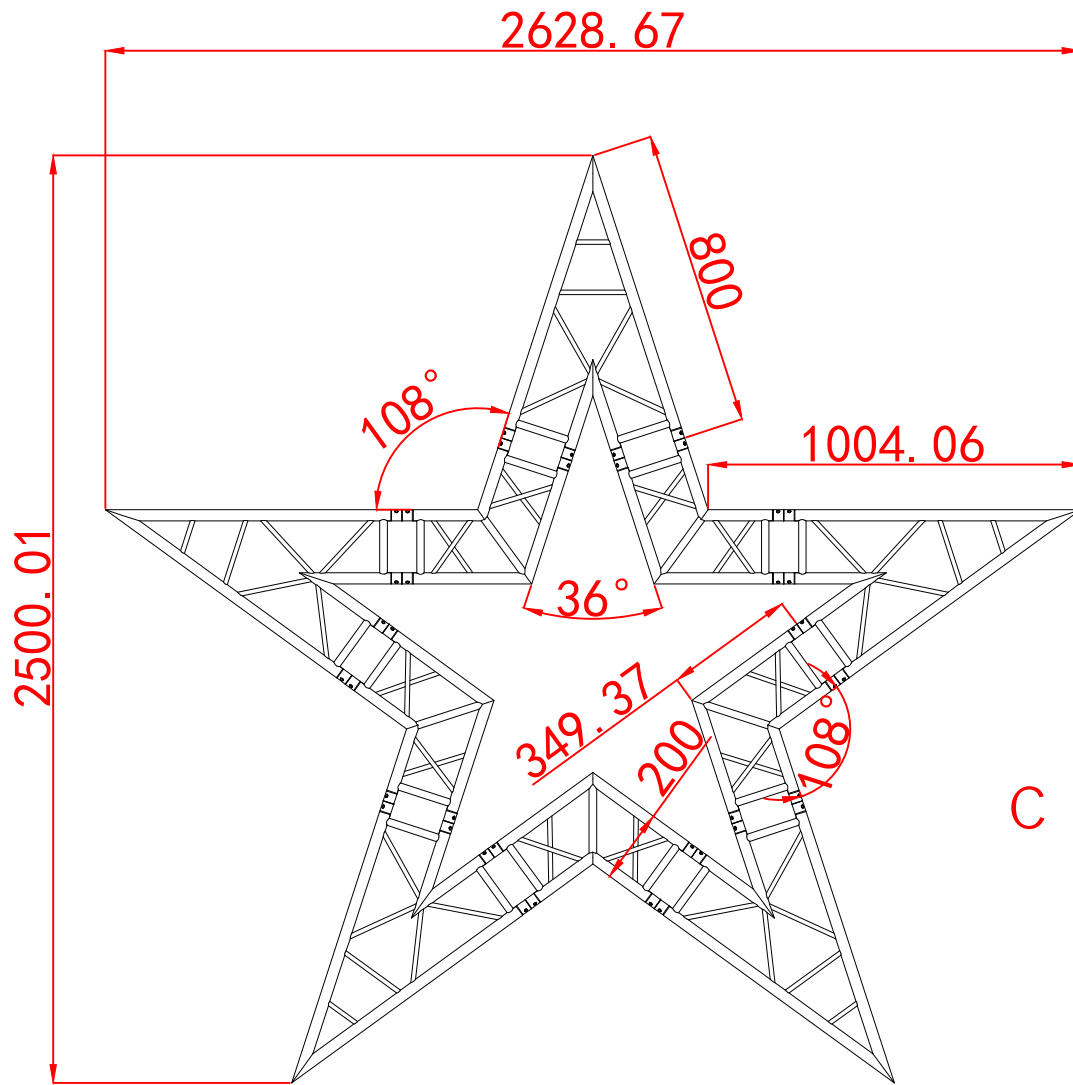

生产单号:	图纸编号:	页数: /	材质:
产品名称: CS20	日期: 2015-07-21	单位: mm	质量: A级
	制图: Hang	公差: $\pm 2\text{mm}$	比例: 1:1
 广州市创笙演出器材有限公司 <small>DRAGON GUANGZHOU DRAGON PERFORMANCE EQUIPMENT CO., LTD</small>	网址: http://www.dragontruss.com	电话: 020-36461197	
	Emai: export.dragontruss@gmail.com	020-36461329	

C

生产单号:	图纸编号:	页数: /	材质:
产品名称: 星形架CS20	日期: 2016-03-18	单位: mm	质量: A级
	制图: Hang	公差: $\pm 2\text{mm}$	比例: 1:1
 广州市创笙演出器材有限公司 <small>DRAGON GUANGZHOU DRAGON PERFORMANCE EQUIPMENT CO., LTD</small>	网址: http://www.dragontruss.com	电话: 020-36461197	
	Emai: export.dragontruss@gmail.com	020-36461329	

生产单号:	图纸编号:	页数: /	材质:
产品名称: CS30	日期: 2015-07-21	单位: mm	质量: A级
	制图: Hang	公差: $\pm 2\text{mm}$	比例: 1:1
 广州市创笙演出器材有限公司 <small>GUANGZHOU DRAGON PERFORMANCE EQUIPMENT CO., LTD</small>	网址: http://www.dragontruss.com	电话: 020-36461197	
	Emai: export.dragontruss@gmail.com	020-36461329	

生产单号:	图纸编号:	页数: /	材质:
产品名称: 心形架CS30	日期: 2016-03-18	单位: mm	质量: A级
	制图: Hang	公差: ±2mm	比例: 1:1
 广州市创笙演出器材有限公司 <small>DRAGON GUANGZHOU DRAGON PERFORMANCE EQUIPMENT CO., LTD</small>	网址: http://www.dragontruss.com	电话: 020-36461197	
	Emai: export.dragontruss@gmail.com	020-36461329	